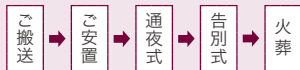

通夜・告別式を少人数で 小さな家族葬

一般価格 **493,900円**(税込)

特別価格

セットプラン **385,000円** (税込)